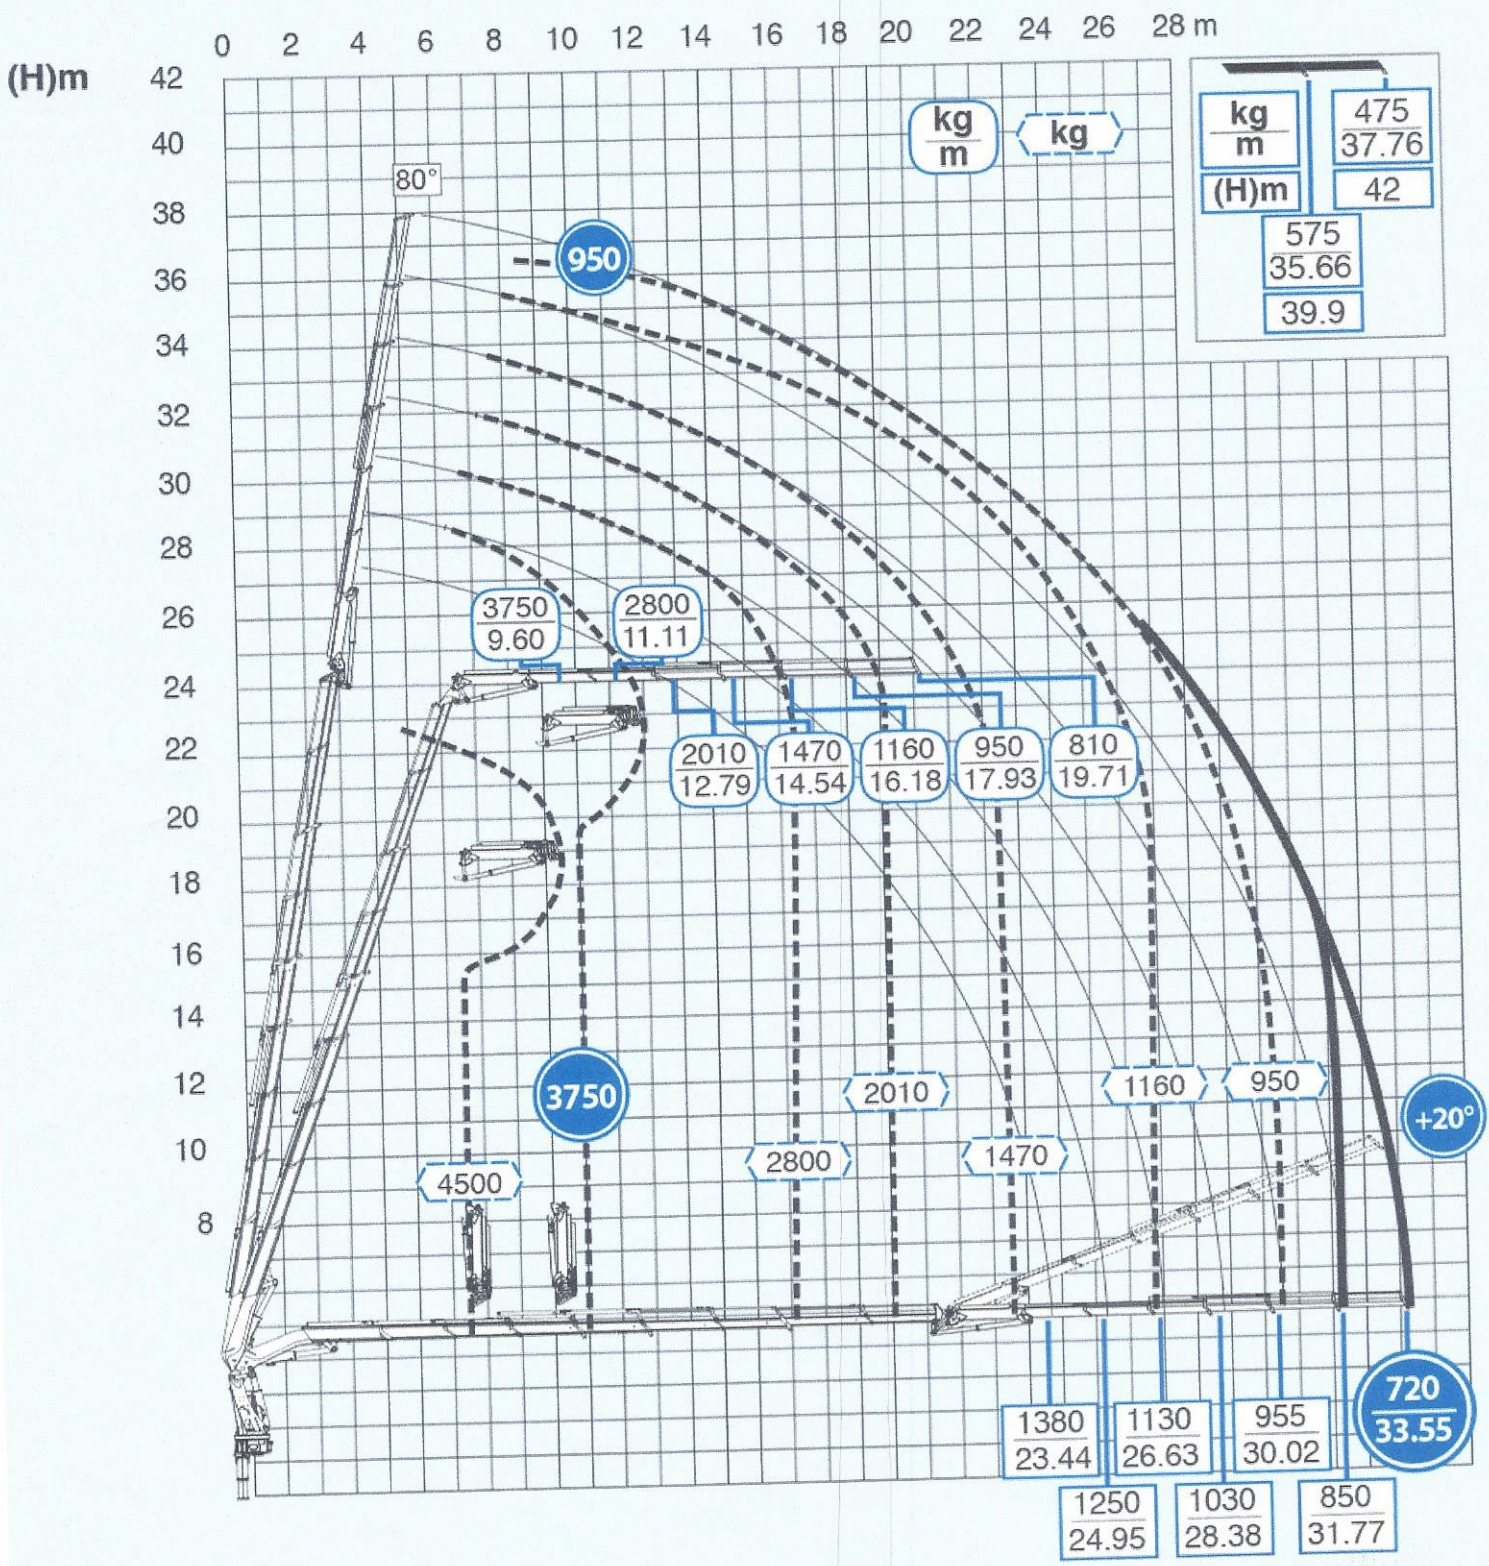

8S + JIB 6S

8S

Per note generali e simbologia fare riferimento alla scheda: - For general notes and symbols, pls. refer to the schedule: - Pour notes générales et symboles, veuillez Vs. référer à la fiche: - Mit Bezug auf die allgemeinen Anmerkungen und die Symbolik, beziehen Sie sich bitte auf Blatt: - Para notas generales y simbologia referirse a la ficha: - Voor algemene opmerkingen en symbolen, A.U.B Raadpleeg het schema: DP1R01